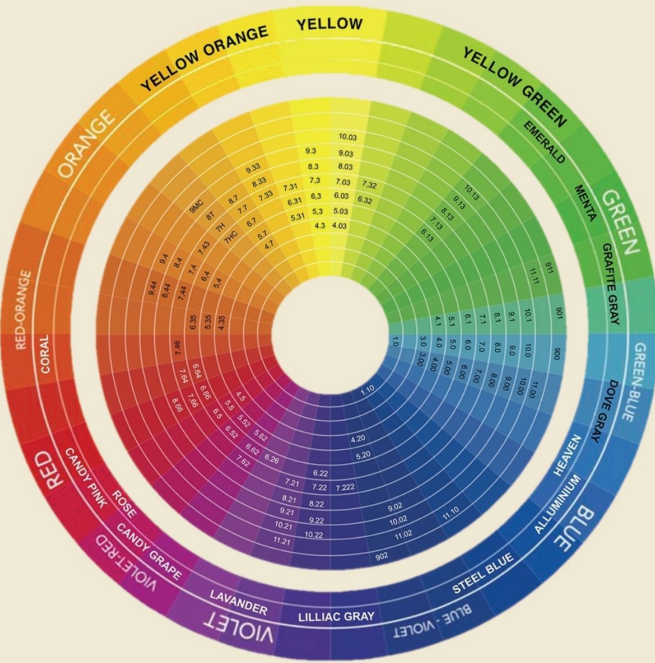

KIFUTÓ SZÍNKÖR

SINGULARITY THE ONE & ONLY

ÚJ SZÍNKÖR

SINGULARITY THE ONE & ONLY KIFUTÓ SZÍNEK KEVERÉSI JAVASLAT

Kifutó Termék

Keverési javaslat 100gr vetítve

5.35 Világos Csoki Barna	6.35 Sötét Csoki Szőke	+ 4.35 Csoki Barna	+ 5.5 Világos Mahagóni Barna (50gr + 50gr + 3gr)
8.44 Világos Intenzív Réz Szőke	7.44 Intenzív Réz Szőke	+ 9.44 Nagyon Világos Intenzív Réz Szőke	(50gr + 50gr)
4.1 Hamvas Barna	4.07 Természetes Közép Barna Hűvös MattBarna		(100gr)
9.03 Meleg Nagyon Világos Szőke	8.03 Meleg Világos Szőke	+ 10.03 Meleg Platina Szőke	(50gr + 50gr)
6.3 Sötét Arany Szőke	5.3 Világos Arany Barna	+ 7.3 Arany Szőke	(50gr + 50gr)
7.03 Meleg Szőke	6.03 Meleg Sötét Szőke	+ 8.03 Meleg Világos Szőke	(50gr + 50gr)
7.4 Réz Szőke	6.4 Sötét Réz Szőke	+ 7.44 Intenzív Réz Szőke	+ 7.3 Arany Szőke (50gr + 25gr + 25gr)
8.4 Világos Réz Szőke	6.4 Sötét Réz Szőke	+ 9.44 Nagyon Világos Intenzív Réz Szőke	+ 7.3 Arany Szőke (50gr + 30gr + 20gr)
SMDG Metálos Galambszürke	SMGG Metálos Grafit Szürke	+ SMA Metálos Alumínium Szőke	(90gr + 10gr)
900 Nagyon Világos Szőke Szupervilágosító	Új Sorozatból		
8.3 Világos Arany Szőke	7.3 Arany Szőke	+ 9.3 Nagyon Világos Arany Szőke	(50gr + 50gr)
SPCP Pasztel Rózsaszín Vattacukor	Vörös Korrektor	+ Kék Korrektor	(50gr + 50gr)
5.03 Meleg Világos Barna	5.0 Világos Barna	+ 5.3 Világos Arany Barna	(70gr + 30gr)
5.20 Világos Írisz Barna	5.22 Intenzív Írisz Barna	+ 5.0 Világos Barna	(80gr + 20gr)
7.46 Réz Vörös Szőke	7.44 Intenzív Réz Szőke	+ 7.66 Intenzív Vörös Szőke	(90gr + 10gr)
6.64 Sötét Vörös Réz Szőke	6.66 Intenzív Vörös Sötét Szőke	+ Réz Korrektor	(80gr + 20gr)
4.03 Meleg Barna	3.0 Sötét Barna	+ 5.3 Világos Arany Barna	(50gr + 50gr)
6.52 Sötét Mahagóni Csoki Szőke	7.620 Ultra Red Közép Sőke - Írisz Vörös	+ 5.22 Írisz Világos Barna	(70gr + 30gr)
6.22 Intenzív Írisz Sötét Szőke	5.22 Intenzív Írisz Világos Barna	+ 7.222 Szuperviola	(50gr + 50gr)
5.52 Világos Mahagóni Csoki Barna	5.5 Világos Mahagóni Barna	+ 5.22 Intenzív Írisz Világos Barna	(70gr + 30gr)
8.33 Világos Intenzív Arany Szőke	7.3 Arany Szőke	+ 9.3 Nagyon Világos Arany Szőke	+ Réz Korrektor (45gr + 45gr + 10gr)
9.33 Nagyon Világos Intenzív Arany Szőke	9.3 Nagyon Világos Arany Szőke	+ Réz Korrektor	(90gr + 10gr)
7.31 Arany Hamvas Szőke	7.3 Arany Szőke	+ 7.1 Hamvas Szőke	(70gr + 30gr)
6.31 Sötét Hamvas Arany Szőke	5.3 Világos Arany Barna	+ 7.3 Arany Szőke	+ 6.1 Sötét Hamvas Szőke (35gr + 35gr + 30gr)
6.5 Sötét Mahagóni Szőke	5.5 Világos Mahagóni Barna	+ 6.66 Intenzív Vörös Sötét Szőke	(50gr + 50gr)
4.5 Mahagóni Barna	4.0 Barna	+ Vörös Korrektor	(90gr + 10gr)
7.22 Intenzív Írisz Szőke	7.222 Szuperviola	+ 7.0 Szőke	(70gr + 30gr)
7.33 Intenzív Arany Szőke	7.3 Arany Szőke	+ Réz Korrektor	(95gr + 5gr)
4.3 Arany Barna	4.0 Barna	+ Réz Korrektor	(90gr + 10gr)
7.64 Vörös Réz Szőke	7.66 Intenzív Vörös Szőke	+ 7.44 Intenzív Réz Szőke	(50gr + 50gr)
SPL Pasztel Levendula -SPL	Viola Korrektor	+ Kék Korrektor	+ 10.00 Semleges (1gr + 4gr + 95gr)
SPCG Pasztel Szőlős Vattacukor	Viola Korrektor	+ Kék Korrektor	+ 10.00 Semleges (4gr + 14gr + 95gr)
5.31 Világos Hamvas Arany Barna	5.03 Meleg Világos Barna	+ 5.07 Természetes Világos Barna Hűvös Matt	(70gr + 30gr)
SPE Pasztel Smaragd	Zöld Korrektor	+ 10.00 Semleges	(70gr + 30gr)
6.26 Sötét Írisz Vörös Szőke	6.66 Intenzív Vörös Sötét Szőke	+ 5.22 Intenzív Írisz Világos Barna	(50gr + 50gr)
SPH Pasztel Égbolt	Zöld Korrektor	+ 10.00 Semleges	(85gr + 15gr)
SPM Pasztel Menta	Zöld Korrektor	+ 10.01 Semleges	(50gr + 50gr)