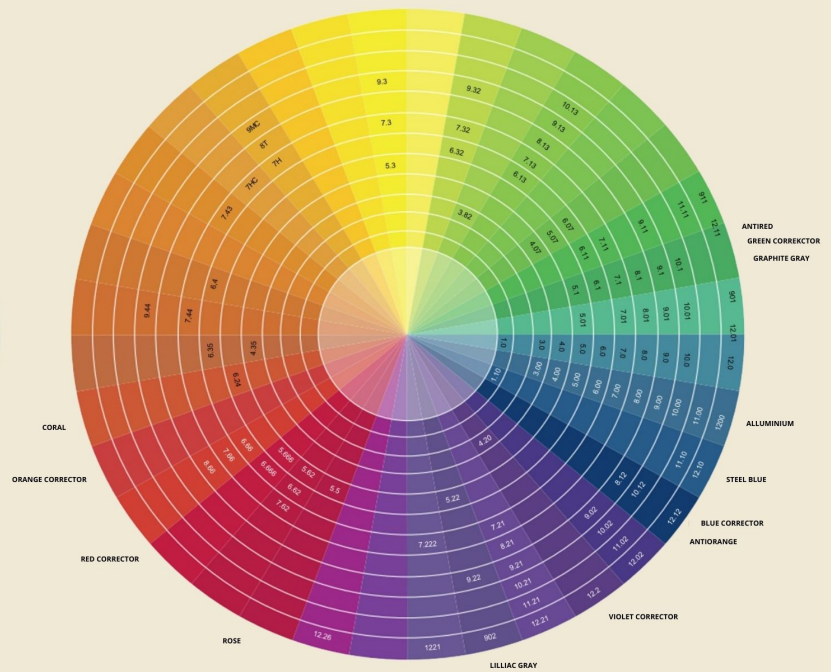

KIFUTÓ SZÍNKÖR

SINGULARITY THE ONE & ONLY

ÚJ SZÍNKÖR

SINGULARITY THE ONE & ONLY KIFUTÓ SZÍNEK KEVERÉSI JAVASLAT

Kifutó Termék

Keverési javaslat 100gr vetítve

5.35 Világos Csoki Barna	6.35 Sötét Csoki Szőke	+ 4.35 Csoki Barna	+ 5.5 Világos Mahagóni Barna (50gr + 50gr + 3gr)
8.44 Világos Intenzív Réz Szőke	7.44 Intenzív Réz Szőke	+ 9.44 Nagyon Világos Intenzív Réz Szőke	(50gr + 50gr)
4.1 Hamvas Barna	4.07 Természetes Közép Barna Hűvös MattBarna		(100gr)
9.03 Meleg Nagyon Világos Szőke	8.03 Meleg Világos Szőke	+ 10.03 Meleg Platina Szőke	(50gr + 50gr)
6.3 Sötét Arany Szőke	5.3 Világos Arany Barna	+ 7.3 Arany Szőke	(50gr + 50gr)
7.03 Meleg Szőke	6.03 Meleg Sötét Szőke	+ 8.03 Meleg Világos Szőke	(50gr + 50gr)
7.4 Réz Szőke	6.4 Sötét Réz Szőke	+ 7.44 Intenzív Réz Szőke	+ 7.3 Arany Szőke (50gr + 25gr + 25gr)
8.4 Világos Réz Szőke	6.4 Sötét Réz Szőke	+ 9.44 Nagyon Világos Intenzív Réz Szőke	+ 7.3 Arany Szőke (50gr + 30gr + 20gr)
SMDG Metálos Galambszürke	SMGG Metálos Grafit Szürke	+ SMA Metálos Alumínium Szőke	(90gr + 10gr)
900 Nagyon Világos Szőke Szupervilágosító	Új Sorozatból		
8.3 Világos Arany Szőke	7.3 Arany Szőke	+ 9.3 Nagyon Világos Arany Szőke	(50gr + 50gr)
SPCP Pasztel Rózsaszín Vattacukor	Vörös Korrektor	+ Kék Korrektor	(50gr + 50gr)
5.03 Meleg Világos Barna	5.0 Világos Barna	+ 5.3 Világos Arany Barna	(70gr + 30gr)
5.20 Világos Írisz Barna	5.22 Intenzív Írisz Barna	+ 5.0 Világos Barna	(80gr + 20gr)
7.46 Réz Vörös Szőke	7.44 Intenzív Réz Szőke	+ 7.66 Intenzív Vörös Szőke	(90gr + 10gr)
6.64 Sötét Vörös Réz Szőke	6.66 Intenzív Vörös Sötét Szőke	+ Réz Korrektor	(80gr + 20gr)
4.03 Meleg Barna	3.0 Sötét Barna	+ 5.3 Világos Arany Barna	(50gr + 50gr)
6.52 Sötét Mahagóni Csoki Szőke	7.620 Ultra Red Közép Sőke - Írisz Vörös	+ 5.22 Írisz Világos Barna	(70gr + 30gr)
6.22 Intenzív Írisz Sötét Szőke	5.22 Intenzív Írisz Világos Barna	+ 7.222 Szuperviola	(50gr + 50gr)
5.52 Világos Mahagóni Csoki Barna	5.5 Világos Mahagóni Barna	+ 5.22 Intenzív Írisz Világos Barna	(70gr + 30gr)
8.33 Világos Intenzív Arany Szőke	7.3 Arany Szőke	+ 9.3 Nagyon Világos Arany Szőke	+ Réz Korrektor (45gr + 45gr + 10gr)
9.33 Nagyon Világos Intenzív Arany Szőke	9.3 Nagyon Világos Arany Szőke	+ Réz Korrektor	(90gr + 10gr)
7.31 Arany Hamvas Szőke	7.3 Arany Szőke	+ 7.1 Hamvas Szőke	(70gr + 30gr)
6.31 Sötét Hamvas Arany Szőke	5.3 Világos Arany Barna	+ 7.3 Arany Szőke	+ 6.1 Sötét Hamvas Szőke (35gr + 35gr + 30gr)
6.5 Sötét Mahagóni Szőke	5.5 Világos Mahagóni Barna	+ 6.66 Intenzív Vörös Sötét Szőke	(50gr + 50gr)
4.5 Mahagóni Barna	4.0 Barna	+ Vörös Korrektor	(90gr + 10gr)
7.22 Intenzív Írisz Szőke	7.222 Szuperviola	+ 7.0 Szőke	(70gr + 30gr)
7.33 Intenzív Arany Szőke	7.3 Arany Szőke	+ Réz Korrektor	(95gr + 5gr)
4.3 Arany Barna	4.0 Barna	+ Réz Korrektor	(90gr + 10gr)
7.64 Vörös Réz Szőke	7.66 Intenzív Vörös Szőke	+ 7.44 Intenzív Réz Szőke	(50gr + 50gr)
SPL Pasztel Levendula -SPL	Viola Korrektor	+ Kék Korrektor	+ 10.00 Semleges (1gr + 4gr + 95gr)
SPCG Pasztel Szőlős Vattacukor	Viola Korrektor	+ Kék Korrektor	+ 10.00 Semleges (4gr + 14gr + 95gr)
5.31 Világos Hamvas Arany Barna	5.03 Meleg Világos Barna	+ 5.07 Természetes Világos Barna Hűvös Matt	(70gr + 30gr)
SPE Pasztel Smaragd	Zöld Korrektor	+ 10.00 Semleges	(70gr + 30gr)
6.26 Sötét Írisz Vörös Szőke	6.66 Intenzív Vörös Sötét Szőke	+ 5.22 Intenzív Írisz Világos Barna	(50gr + 50gr)
SPH Pasztel Égbolt	Zöld Korrektor	+ 10.00 Semleges	(85gr + 15gr)
SPM Pasztel Menta	Zöld Korrektor	+ 10.01 Semleges	(50gr + 50gr)